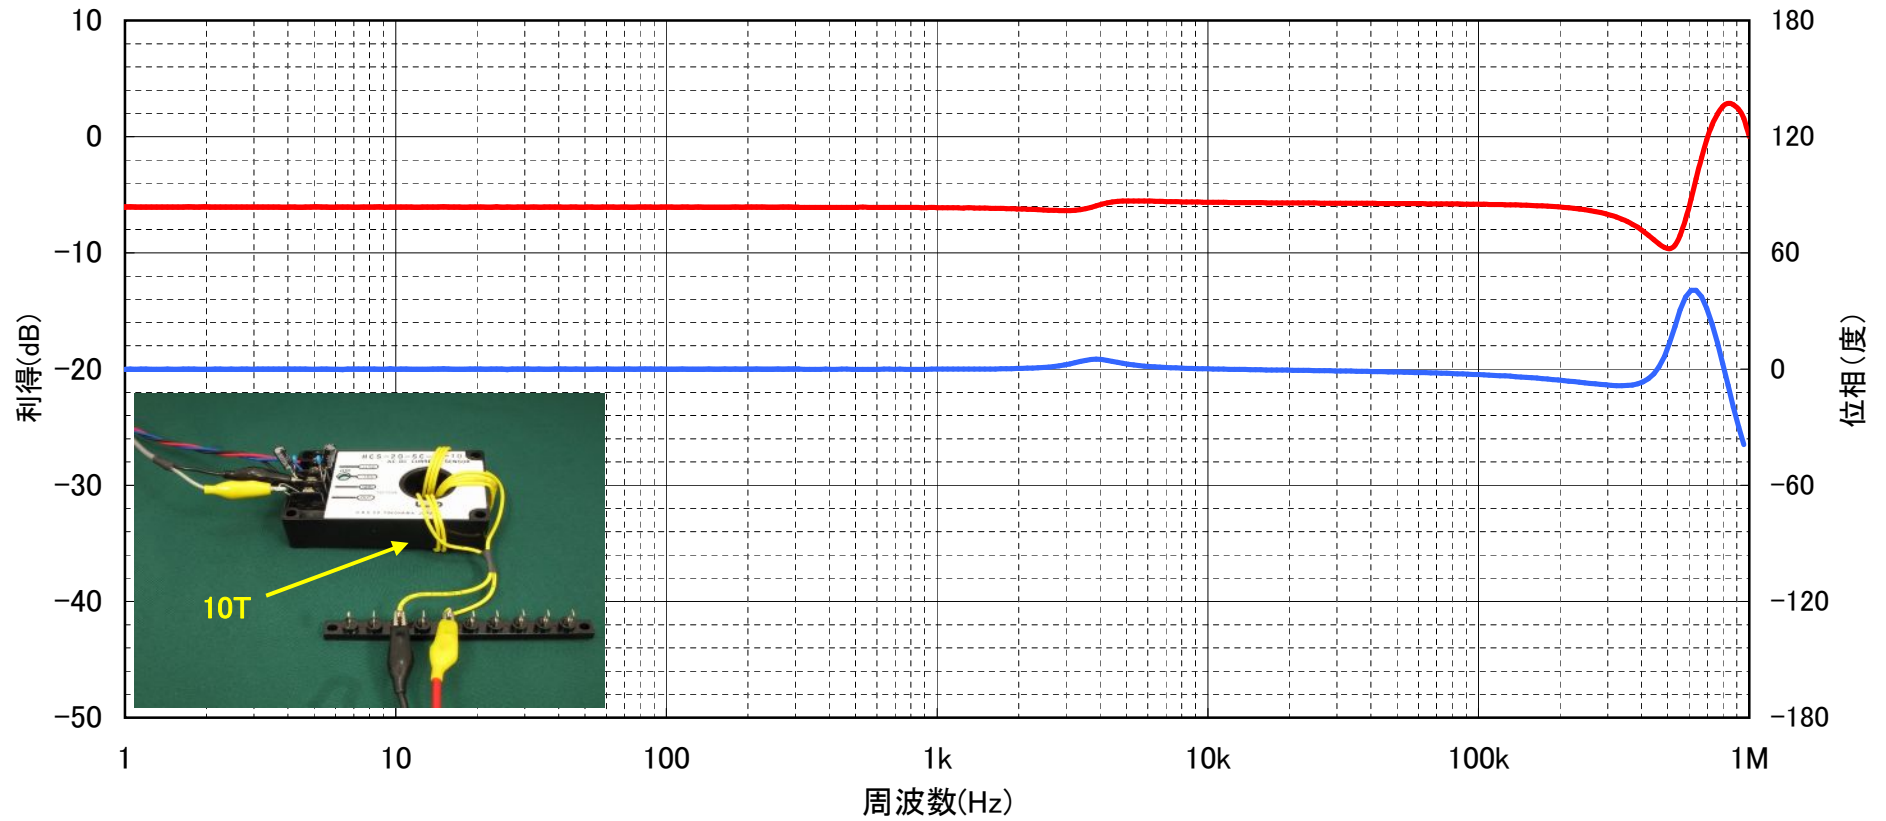

U_RD 直流電流センサ (HCS-20-SC-A-10) 利得・位相一周波数特性

— 利得 — 位相