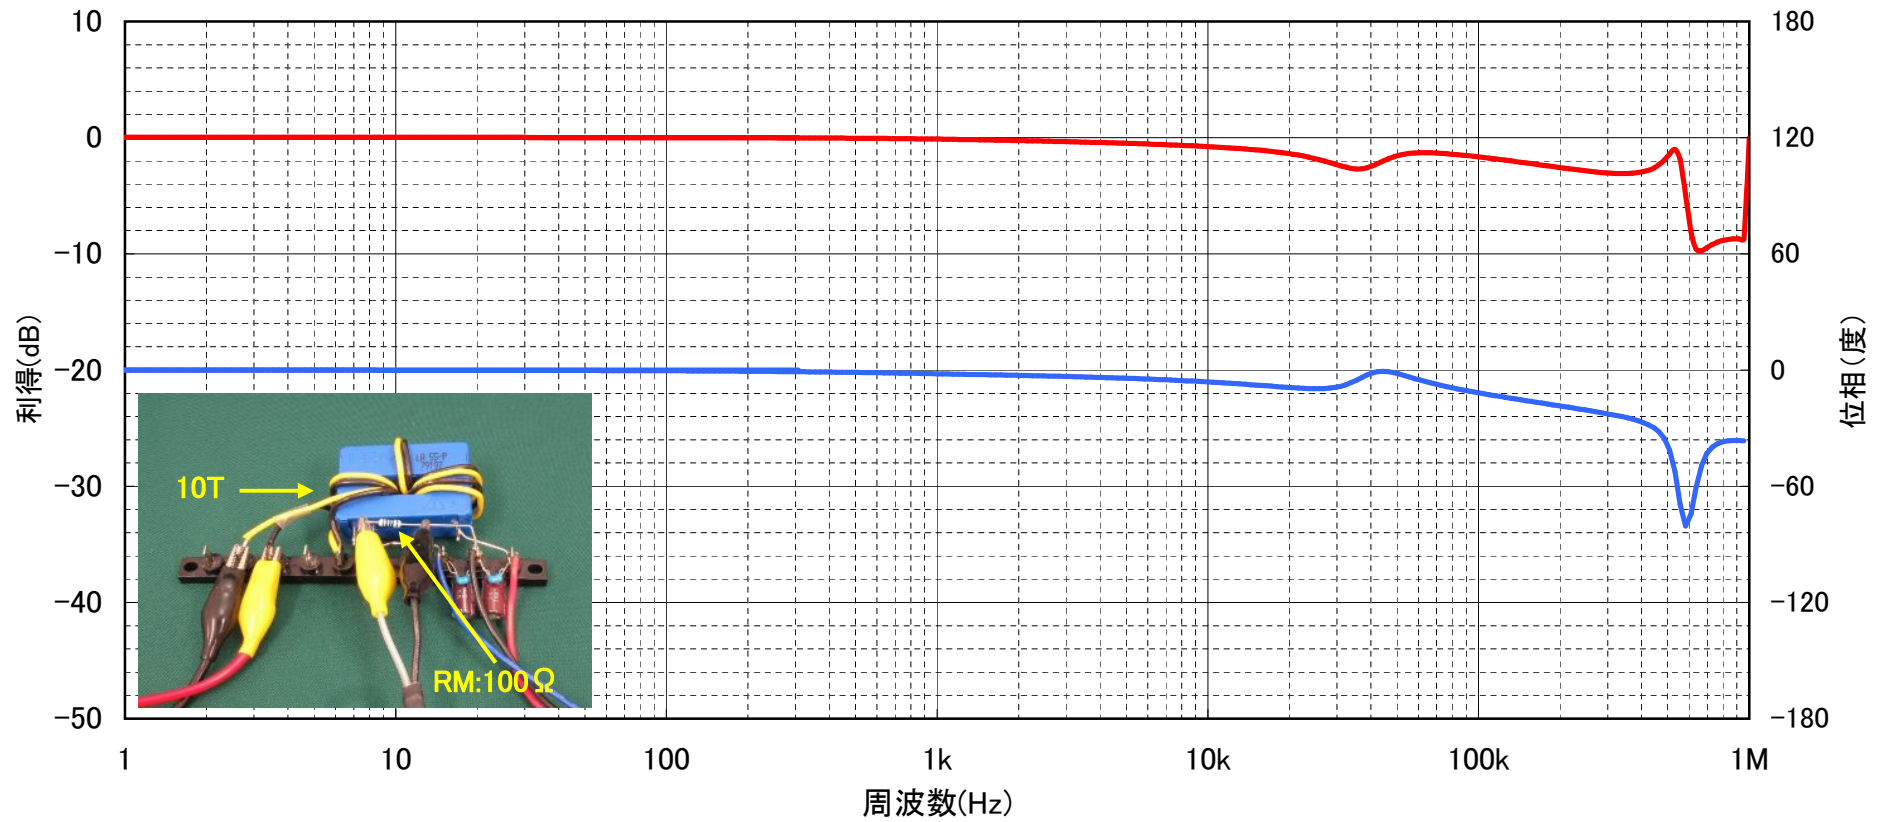

# LEM 直流電流センサ (LA 55-P) 利得・位相一周波数特性

— 利得 — 位相