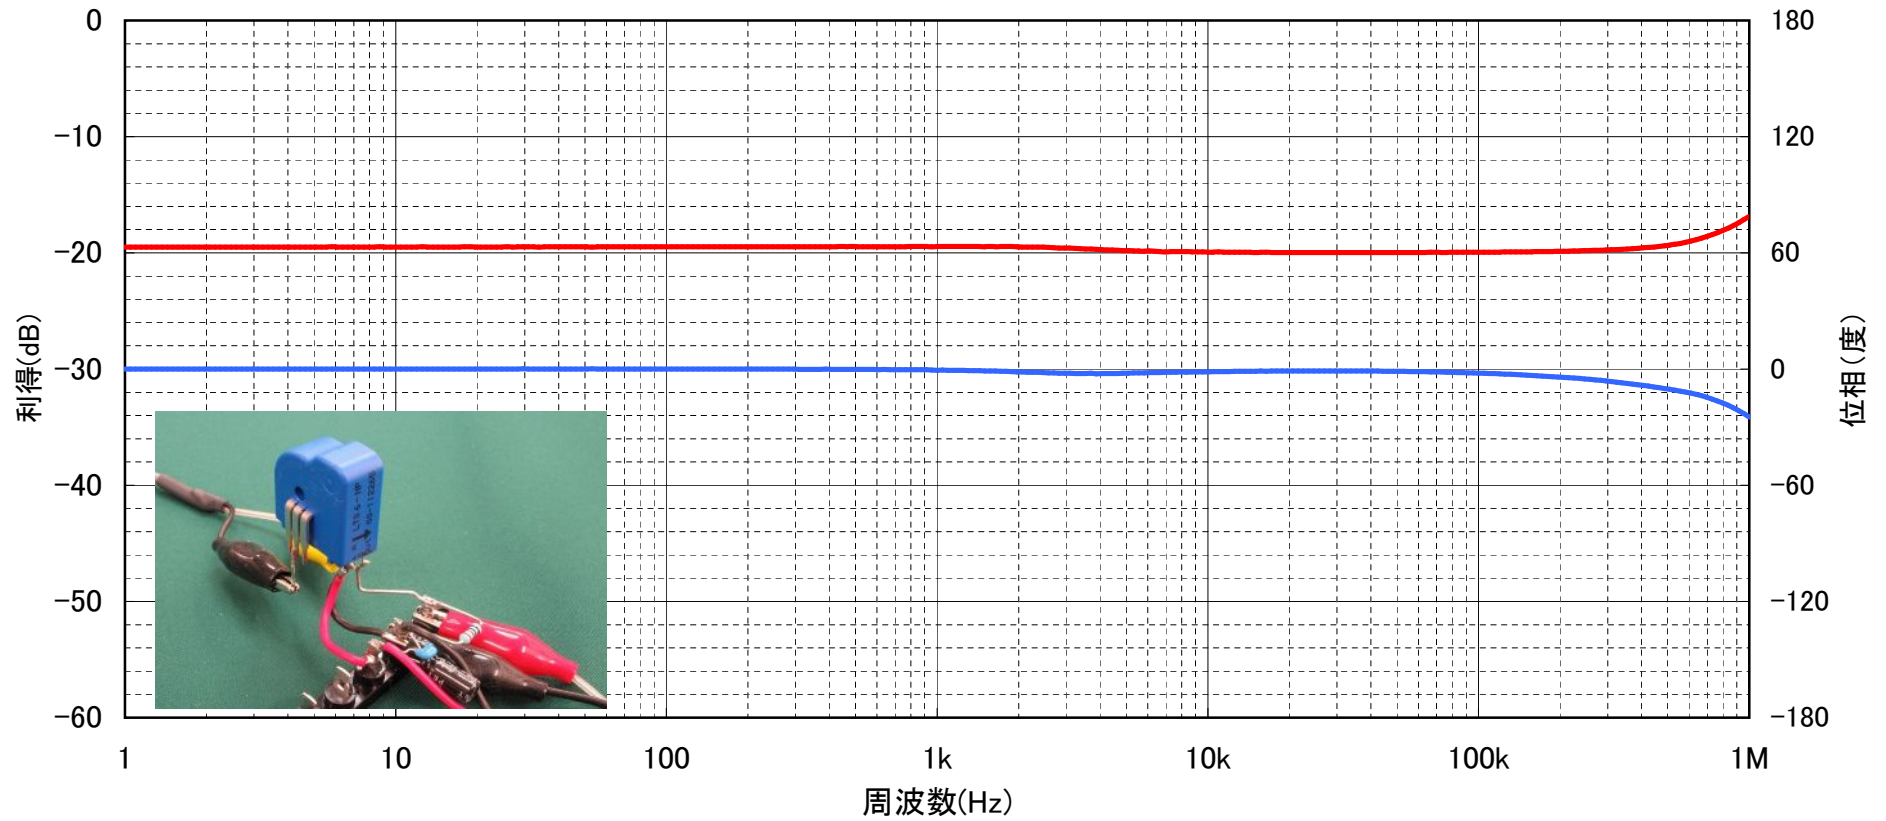

LEM 直流電流センサ (LTS6-NP) 利得・位相一周波数特性

— 利得 — 位相