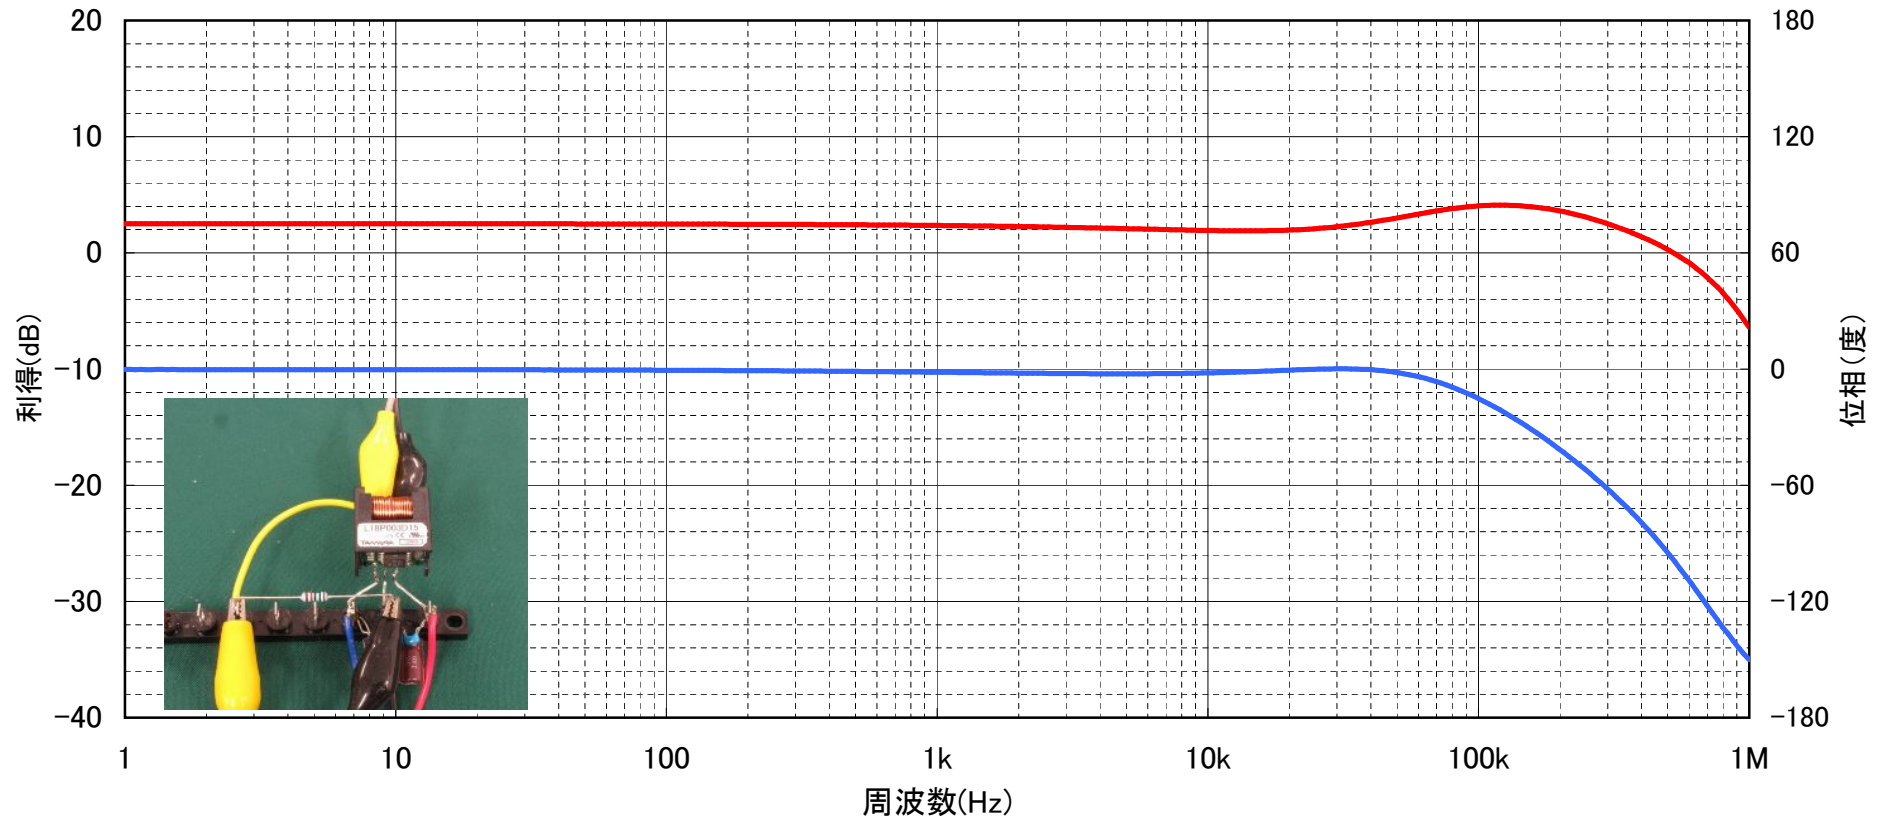

# TAMURA 直流電流センサ (L18P003D15) 利得・位相一周波数特性

— 利得 — 位相